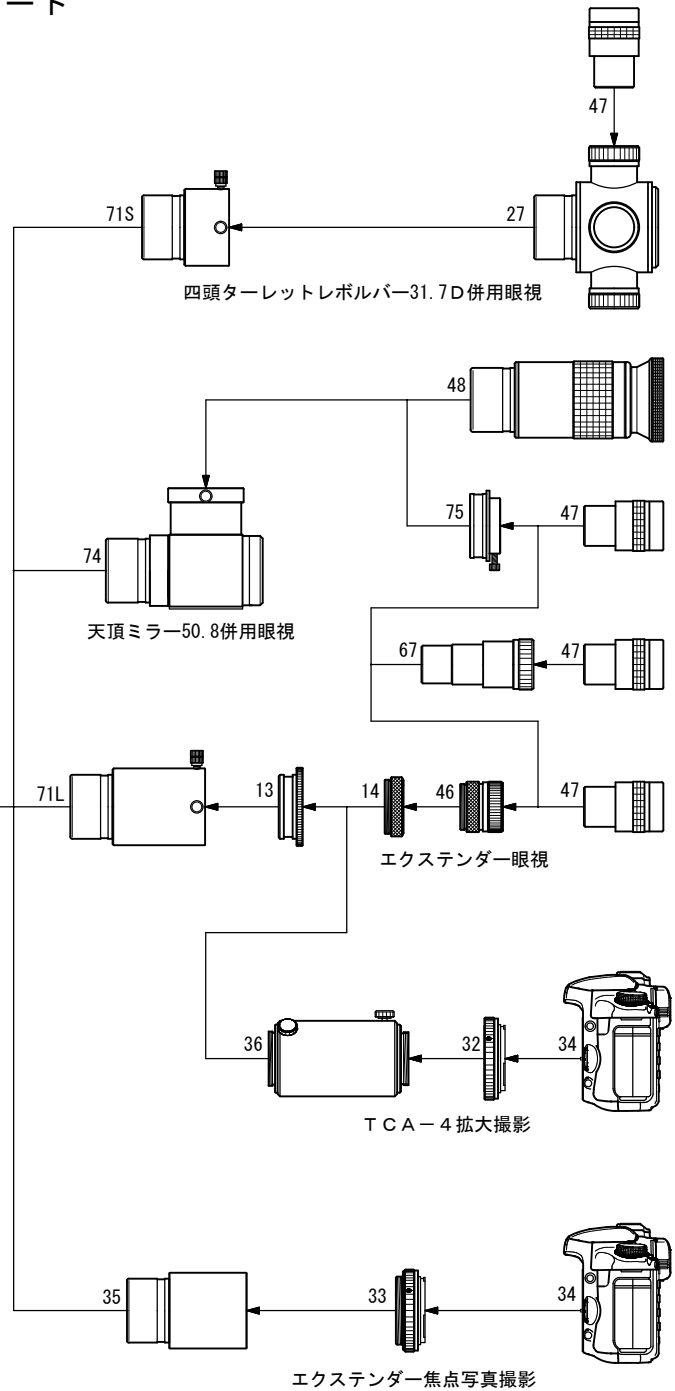

FSQ-130ED

エクステンダーQ1.6×(50.8) システムチャート
 エクステンダーED1.5× システムチャート

(鏡筒本体付属品)

- 6. カメラ回転装置(CCA-250) [KP86200]
- 8. 2種アダプター(FSQ-130ED) [KP38003]
- 10. 接眼アダプター-接続環(FSQ-130ED) [KP38001]
- 13. 50.8スリーブ [KP00113]
- 14. アイピースアダプター-接続環(短) [KP00103]
- 46. 31.7アイピースアダプター [KP00101]
- 70. 50.8アダプター屈折用 [KP27110]
- 71L. 50.8延長筒L [KP31112]

(オプション部品)

- 27. 四頭ターレットレボルバー-31.7D [KA00404]
- 32. カメラマウントDX-S (EOS) [KA01250]
カメラマウントDX-S (Nikon) [KA01254]
- 33. カメラマウントDX-WR (EOS) [KA01251]
カメラマウントDX-WR (Nikon) [KA01255]
- 34. デジタル一眼レフカメラ
・35mm一眼レフカメラ (Canon-EOS, Nikon)
- 35. CA-35 (50.8) [KA31201]
- 36. TCA-4 (拡大撮影用) [KA00210]
- 47. 31.7アイピース
- 48. 50.8アイピース
- 60. エクステンダーQ1.6×(50.8) [KA36595]
- 67. 31.7 2×バロー [KA00597]
- 68. エクステンダーED1.5× [KA37595]
- 71S. 50.8延長筒S [KA00105]
- 74. 天頂ミラー-50.8(31.7AD付) [KA00543]
- 75. 天頂ミラー-31.7AD [KA00111]

* No. 6, 8, 10, 13, 14, 46, 70, 71Lは、鏡筒本体付属品です。
 * No. 75天頂ミラー-31.7ADは、No. 74天頂ミラー-50.8に付属しています。
 * No. 34 デジタル一眼レフカメラ・35mm一眼レフカメラは、機種によって取り付けられない場合があります。
 また、Canon-EOS、Nikon以外のカメラの取り付けについては、当社へお問い合わせ下さい。