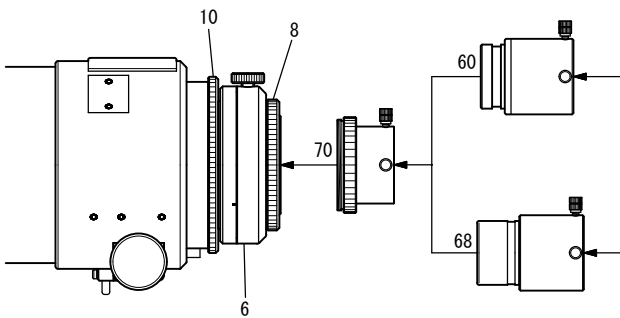

FSQ-130ED

エクステンダーQ1.6×(50.8) システムチャート
 エクステンダーED1.5× システムチャート

(鏡筒本体付属品)

- 6. カメラ回転装置(CCA-250) [KP86200]
- 8. 2種アダプター(FSQ-130ED) [KP38003]
- 10. 接眼アダプター-接続環(FSQ-130ED) [KP38001]
- 13. 50.8スリーブ [KP00113]
- 14. アイピースアダプター-接続環(短) [KP00103]
- 46. 31.7アイピースアダプター [KP00101]
- 70. 50.8アダプター屈折用 [KP27110]
- 71L. 50.8延長筒L [KP31112]

(オプション部品)

- 27. 四頭ターレットレボルバー-31.7D [KA00404]
- 32. カメラマウントDX-S (EOS) [KA01250]
カメラマウントDX-S (Nikon) [KA01254]
- 33. カメラマウントDX-WR (EOS) [KA01251]
カメラマウントDX-WR (Nikon) [KA01255]
- 34. デジタル一眼レフカメラ
・35mm一眼レフカメラ (Canon-EOS, Nikon)
- 35. CA-35 (50.8) [KA31201]
- 36. TCA-4 (拡大撮影用) [KA00210]
- 47. 31.7アイピース
- 48. 50.8アイピース
- 60. エクステンダーQ1.6×(50.8) [KA36595]
- 67. 31.7 2×バロー [KA00597]
- 68. エクステンダーED1.5× [KA37595]
- 71S. 50.8延長筒S [KA00105]
- 74. 天頂ミラー-50.8(31.7AD付) [KA00543]
- 75. 天頂ミラー-31.7AD [KA00111]